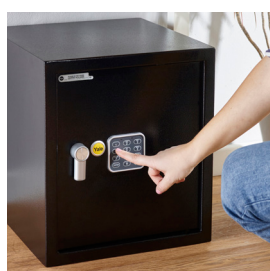

Cerradura electrónica

Más de 100.000 combinaciones posibles con códigos de 3 a 8 dígitos. El código de usuario puede ser números o letras.