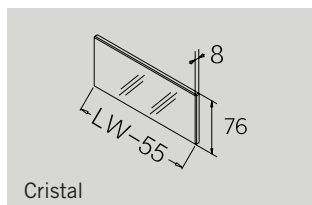

Trasera

Dimensiones de Instalación (mm.)

Dimensiones de Instalación (mm.)

Cajón

Fondo - Trasera melamina

KB: Ancho módulo
LW: Ancho interior módulo
NL: Largo nominal guía

Hi-Line

Cajón interior Frente Cristal H-89

Dimensiones de Instalación (mm.)

Frente

Trasera

Dimensiones de Instalación (mm.)

Dimensiones de Instalación (mm.)

Cajón

Fondo - Trasera melamina

KB: Ancho módulo
LW: Ancho interior módulo
NL: Largo nominal guía

Hi-Line

Cajón interior Frente Cristal H-121

Dimensiones de Instalación (mm.)

Frente

Trasera

Dimensiones de Instalación (mm.)

Dimensiones de Instalación (mm.)

Cajón

Fondo - Trasera melamina

KB: Ancho módulo
LW: Ancho interior módulo
NL: Largo nominal guía

Hi-Line

Cajón interior Frente Cristal H-185

Dimensiones de Instalación (mm.)

Frente

Trasera

Dimensiones de Instalación (mm.)