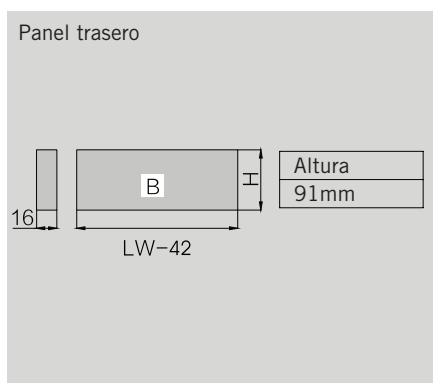

Dimensiones de Instalación (mm.)

Frente

Trasera

Dimensiones de Instalación (mm.)

Dimensiones de Instalación (mm.)

Cajón

Fondo - Trasera melamina

KB: Ancho módulo
LW: Ancho interior módulo
NL: Largo nominal guía

Hi-Line

Cajón interior Frente Cristal H-121

Dimensiones de Instalación (mm.)

Frente

Trasera

Dimensiones de Instalación (mm.)

Dimensiones de Instalación (mm.)

Cajón

Fondo - Trasera melamina

KB: Ancho módulo
LW: Ancho interior módulo
NL: Largo nominal guía

Hi-Line

Cajón interior Frente Cristal H-185

Dimensiones de Instalación (mm.)

Frente

Trasera

Dimensiones de Instalación (mm.)

Dimensiones de Instalación (mm.)

Cajón

Fondo - Trasera melamina

KB: Ancho módulo
LW: Ancho interior módulo
NL: Largo nominal guía