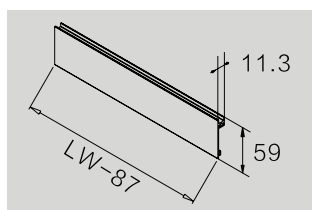

Trasera

Dimensiones de Instalación (mm.)

Dimensiones de Instalación (mm.)

Cajón

Fondo - Trasera melamina

KB: Ancho módulo
LW: Ancho interior módulo
NL: Largo nominal guía

Hi-Line

Cajón interior Frente Cristal H-89

Dimensiones de Instalación (mm.)

Frente

Trasera

Dimensiones de Instalación (mm.)

Dimensiones de Instalación (mm.)

Cajón

Fondo - Trasera melamina

KB: Ancho módulo
LW: Ancho interior módulo
NL: Largo nominal guía

Hi-Line

Cajón interior Frente Cristal H-121

Dimensiones de Instalación (mm.)

Frente

Trasera

Dimensiones de Instalación (mm.)

Dimensiones de Instalación (mm.)

Cajón

Fondo - Trasera melamina

KB: Ancho módulo
LW: Ancho interior módulo
NL: Largo nominal guía

Hi-Line

Cajón interior Frente Cristal H-185

Dimensiones de Instalación (mm.)

Frente

Trasera

Dimensiones de Instalación (mm.)