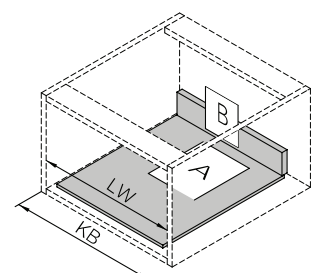

Trasera

Dimensiones de Instalación (mm.)

Dimensiones de Instalación (mm.)

Cajón

Fondo - Trasera melamina

KB: Ancho módulo
LW: Ancho interior módulo
NL: Largo nominal guía

Hi-Line

Cajón interior Frente Cristal H-89

Dimensiones de Instalación (mm.)

Frente

Trasera

Dimensiones de Instalación (mm.)

Dimensiones de Instalación (mm.)

Cajón

Fondo - Trasera melamina

KB: Ancho módulo
LW: Ancho interior módulo
NL: Largo nominal guía

Hi-Line

Cajón interior Frente Cristal H-121

Dimensiones de Instalación (mm.)

Frente

Trasera

Dimensiones de Instalación (mm.)

Dimensiones de Instalación (mm.)

Cajón

Fondo - Trasera melamina

KB: Ancho módulo
LW: Ancho interior módulo
NL: Largo nominal guía

Hi-Line

Cajón interior Frente Cristal H-185

Dimensiones de Instalación (mm.)

Frente

Trasera

Dimensiones de Instalación (mm.)