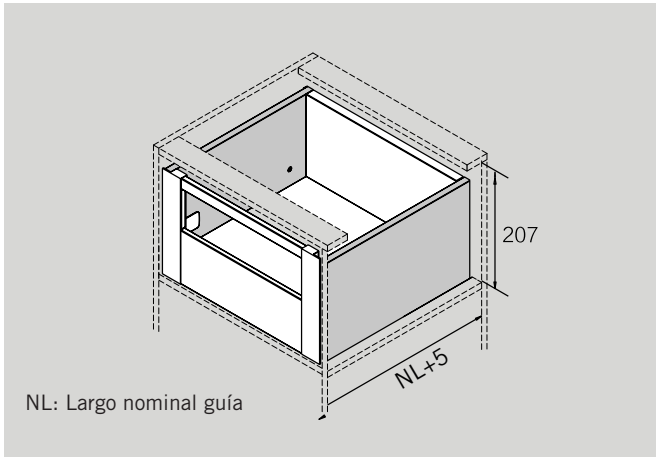

Fondo - Trasera melamina

KB: Ancho módulo
LW: Ancho interior módulo
NL: Largo nominal guía

Hi-Line

Cajón interior H-121

Dimensiones de Instalación (mm.)

Frente

Trasera

Dimensiones de Instalación (mm.)

Dimensiones de Instalación (mm.)

Cajón

Fondo - Trasera melamina

KB: Ancho módulo
LW: Ancho interior módulo
NL: Largo nominal guía

Hi-Line

Cajón interior H-185

Dimensiones de Instalación (mm.)

Frente

Trasera

Dimensiones de Instalación (mm.)

Dimensiones de Instalación (mm.)

Cajón

Fondo - Trasera melamina

KB: Ancho módulo
LW: Ancho interior módulo
NL: Largo nominal guía

Hi-Line

Cajón interior Frente Cristal H-89

Dimensiones de Instalación (mm.)

Frente

Trasera

Dimensiones de Instalación (mm.)

Dimensiones de Instalación (mm.)

Cajón

Fondo - Trasera melamina

KB: Ancho módulo
LW: Ancho interior módulo
NL: Largo nominal guía