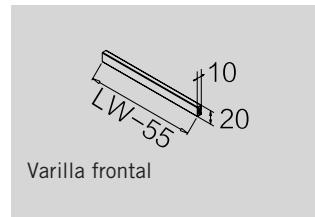

Fondo - Trasera melamina

KB: Ancho módulo
LW: Ancho interior módulo
NL: Largo nominal guía

Hi-Line

Cajón interior H-121

Dimensiones de Instalación (mm.)

Frente

Trasera

Dimensiones de Instalación (mm.)

Dimensiones de Instalación (mm.)

Cajón

Fondo - Trasera melamina

KB: Ancho módulo
LW: Ancho interior módulo
NL: Largo nominal guía

Hi-Line

Cajón interior H-185

Dimensiones de Instalación (mm.)

Frente

Trasera

Dimensiones de Instalación (mm.)

Dimensiones de Instalación (mm.)

Cajón

Fondo - Trasera melamina

KB: Ancho módulo
LW: Ancho interior módulo
NL: Largo nominal guía

Hi-Line

Cajón interior Frente Cristal H-89

Dimensiones de Instalación (mm.)

Frente

Trasera

Dimensiones de Instalación (mm.)

Dimensiones de Instalación (mm.)

Cajón

Fondo - Trasera melamina

KB: Ancho módulo
LW: Ancho interior módulo
NL: Largo nominal guía