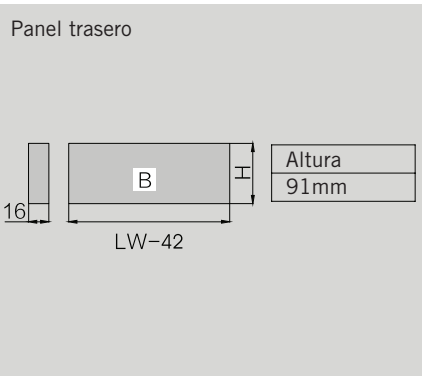

Fondo - Trasera melamina

KB: Ancho módulo
LW: Ancho interior módulo
NL: Largo nominal guía

Hi-Line

Cajón interior H-121

Dimensiones de Instalación (mm.)

Frente

Trasera

Dimensiones de Instalación (mm.)

Dimensiones de Instalación (mm.)

Cajón

Fondo - Trasera melamina

KB: Ancho módulo
LW: Ancho interior módulo
NL: Largo nominal guía

Hi-Line

Cajón interior H-185

Dimensiones de Instalación (mm.)

Frente

Trasera

Dimensiones de Instalación (mm.)

Dimensiones de Instalación (mm.)

Cajón

Fondo - Trasera melamina

KB: Ancho módulo
LW: Ancho interior módulo
NL: Largo nominal guía

Hi-Line

Cajón interior Frente Cristal H-89

Fondo - Trasera melamina

KB: Ancho módulo
LW: Ancho interior módulo
NL: Largo nominal guía

Hi-Line

Cajón interior Frente Cristal H-185

Dimensiones de Instalación (mm.)

Frente

Trasera

Dimensiones de Instalación (mm.)