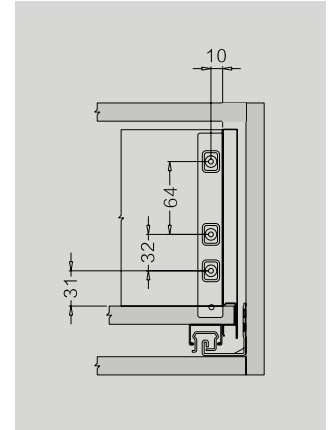

Dimensiones de Instalación (mm.)

Frente

Trasera

Dimensiones de Instalación (mm.)

Dimensiones de Instalación (mm.)

Cajón

Fondo - Trasera melamina

KB: Ancho módulo
LW: Ancho interior módulo
NL: Largo nominal guía

Hi-Line

Cajón interior Frente Cristal H-121

Dimensiones de Instalación (mm.)

Frente

Trasera

Dimensiones de Instalación (mm.)

Dimensiones de Instalación (mm.)

Cajón

Fondo - Trasera melamina

KB: Ancho módulo
LW: Ancho interior módulo
NL: Largo nominal guía

Hi-Line

Cajón interior Frente Cristal H-185

Dimensiones de Instalación (mm.)

Frente

Trasera

Dimensiones de Instalación (mm.)

Dimensiones de Instalación (mm.)

Cajón

Fondo - Trasera melamina

KB: Ancho módulo
LW: Ancho interior módulo
NL: Largo nominal guía