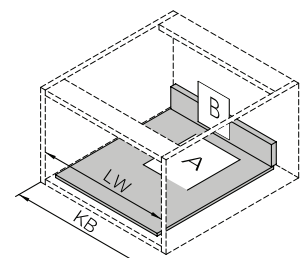

Dimensiones de Instalación (mm.)

Cajón

Fondo - Trasera melamina

KB: Ancho módulo
LW: Ancho interior módulo
NL: Largo nominal guía

Hi-Line

Cajón interior H-185

Dimensiones de Instalación (mm.)

Frente

Trasera

Dimensiones de Instalación (mm.)

Dimensiones de Instalación (mm.)

Cajón

Fondo - Trasera melamina

KB: Ancho módulo
LW: Ancho interior módulo
NL: Largo nominal guía

Hi-Line

Cajón interior Frente Cristal H-89

Dimensiones de Instalación (mm.)

Frente

Trasera

Dimensiones de Instalación (mm.)

Dimensiones de Instalación (mm.)

Cajón

Fondo - Trasera melamina

KB: Ancho módulo
LW: Ancho interior módulo
NL: Largo nominal guía