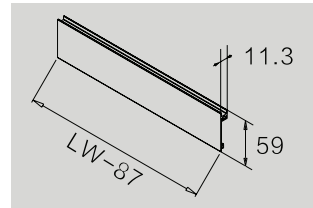

Fondo - Trasera melamina

KB: Ancho módulo
LW: Ancho interior módulo
NL: Largo nominal guía

Hi-Line

Cajón interior H-121

Dimensiones de Instalación (mm.)

Frente

Trasera

Dimensiones de Instalación (mm.)

Dimensiones de Instalación (mm.)

Cajón

Fondo - Trasera melamina

KB: Ancho módulo
LW: Ancho interior módulo
NL: Largo nominal guía

Hi-Line

Cajón interior H-185

Dimensiones de Instalación (mm.)

Frente

Trasera

Dimensiones de Instalación (mm.)

Dimensiones de Instalación (mm.)

Cajón

Fondo - Trasera melamina

KB: Ancho módulo
LW: Ancho interior módulo
NL: Largo nominal guía

Hi-Line

Cajón interior Frente Cristal H-89

Dimensiones de Instalación (mm.)

Frente

Trasera

Dimensiones de Instalación (mm.)

Dimensiones de Instalación (mm.)

Cajón

Fondo - Trasera melamina

KB: Ancho módulo
LW: Ancho interior módulo
NL: Largo nominal guía