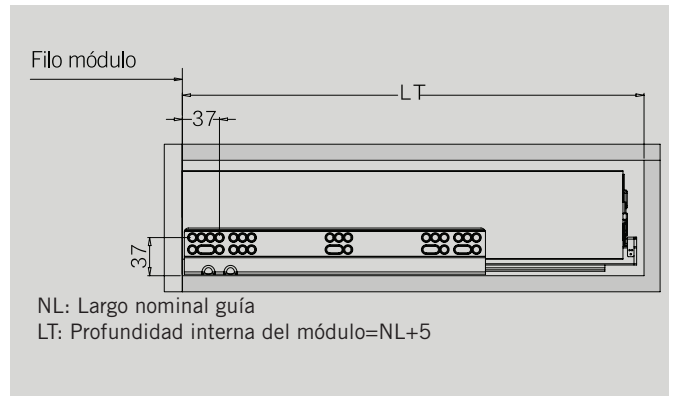

Fondo - Trasera melamina

KB: Ancho módulo
LW: Ancho interior módulo
NL: Largo nominal guía

Hi-Line

Cajón interior H-121

Dimensiones de Instalación (mm.)

Frente

Trasera

Dimensiones de Instalación (mm.)

Dimensiones de Instalación (mm.)

Cajón

Fondo - Trasera melamina

KB: Ancho módulo
LW: Ancho interior módulo
NL: Largo nominal guía

Hi-Line

Cajón interior H-185

Dimensiones de Instalación (mm.)

Frente

Trasera

Dimensiones de Instalación (mm.)

Dimensiones de Instalación (mm.)

Cajón

Fondo - Trasera melamina

KB: Ancho módulo
LW: Ancho interior módulo
NL: Largo nominal guía

Hi-Line

Cajón interior Frente Cristal H-89

Dimensiones de Instalación (mm.)

Frente

Trasera

Dimensiones de Instalación (mm.)

Dimensiones de Instalación (mm.)

Cajón

Fondo - Trasera melamina

KB: Ancho módulo
LW: Ancho interior módulo
NL: Largo nominal guía