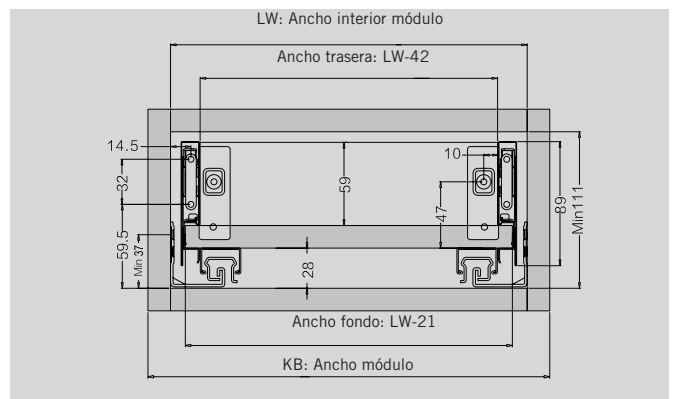

Hi-Line

Cajón interior H-89

Dimensiones de Instalación (mm.)

Frente

Trasera

Dimensiones de Instalación (mm.)

Dimensiones de Instalación (mm.)

Cajón

Fondo - Trasera melamina

KB: Ancho módulo
LW: Ancho interior módulo
NL: Largo nominal guía

Hi-Line

Cajón interior H-121

Dimensiones de Instalación (mm.)

Frente

Trasera

Dimensiones de Instalación (mm.)

Dimensiones de Instalación (mm.)

Cajón

Fondo - Trasera melamina

KB: Ancho módulo
LW: Ancho interior módulo
NL: Largo nominal guía

Hi-Line

Cajón interior H-185

Dimensiones de Instalación (mm.)

Frente

Dimensiones de Instalación (mm.)

Frente

Trasera

Dimensiones de Instalación (mm.)

Dimensiones de Instalación (mm.)

Cajón

Fondo - Trasera melamina

KB: Ancho módulo
LW: Ancho interior módulo
NL: Largo nominal guía