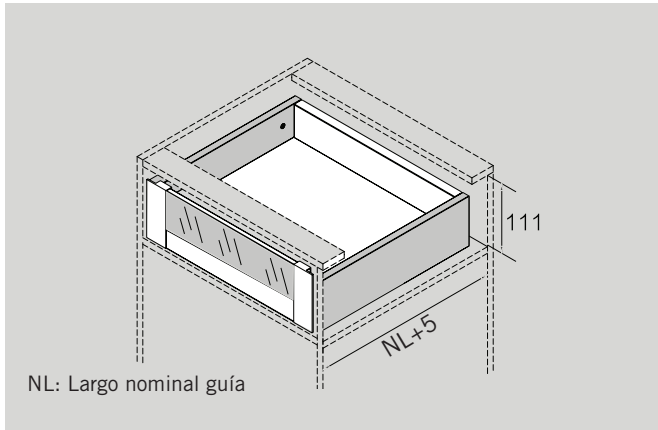

Dimensiones de Instalación (mm.)

Cajón

Fondo - Trasera melamina

KB: Ancho módulo
LW: Ancho interior módulo
NL: Largo nominal guía

Hi-Line

Cajón interior H-185

Dimensiones de Instalación (mm.)

Frente

Trasera

Dimensiones de Instalación (mm.)

Dimensiones de Instalación (mm.)

Cajón

Fondo - Trasera melamina

KB: Ancho módulo
LW: Ancho interior módulo
NL: Largo nominal guía

Hi-Line

Cajón interior Frente Cristal H-89

Dimensiones de Instalación (mm.)

Frente

Trasera

Dimensiones de Instalación (mm.)

Dimensiones de Instalación (mm.)

Cajón

Fondo - Trasera melamina

KB: Ancho módulo
LW: Ancho interior módulo
NL: Largo nominal guía