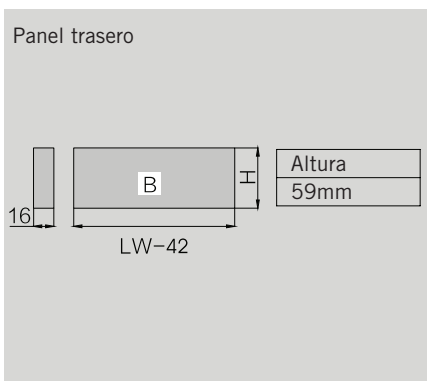

Hi-Line

Cajón interior H-89

Dimensiones de Instalación (mm.)

Frente

Trasera

Dimensiones de Instalación (mm.)

Dimensiones de Instalación (mm.)

Cajón

Fondo - Trasera melamina

KB: Ancho módulo
LW: Ancho interior módulo
NL: Largo nominal guía

Hi-Line

Cajón interior H-121

Dimensiones de Instalación (mm.)

Frente

Trasera

Dimensiones de Instalación (mm.)

Dimensiones de Instalación (mm.)

Cajón

Fondo - Trasera melamina

KB: Ancho módulo
LW: Ancho interior módulo
NL: Largo nominal guía

Hi-Line

Cajón interior H-185

Dimensiones de Instalación (mm.)

Frente

Fondo - Trasera melamina

KB: Ancho módulo
LW: Ancho interior módulo
NL: Largo nominal guía

Hi-Line

Cajón interior Frente Cristal H-185

Dimensiones de Instalación (mm.)

Frente

Trasera

Dimensiones de Instalación (mm.)