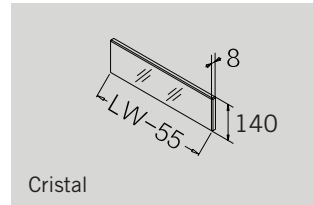

Dimensiones de Instalación (mm.)

Frente

Trasera

Dimensiones de Instalación (mm.)

Dimensiones de Instalación (mm.)

Cajón

Fondo - Trasera melamina

KB: Ancho módulo
LW: Ancho interior módulo
NL: Largo nominal guía

Hi-Line

Cajón interior Frente Cristal H-121

Dimensiones de Instalación (mm.)

Frente

Trasera

Dimensiones de Instalación (mm.)

Dimensiones de Instalación (mm.)

Cajón

Fondo - Trasera melamina

KB: Ancho módulo
LW: Ancho interior módulo
NL: Largo nominal guía

Hi-Line

Cajón interior Frente Cristal H-185

Dimensiones de Instalación (mm.)

Frente

Trasera

Dimensiones de Instalación (mm.)

Dimensiones de Instalación (mm.)

Cajón

Fondo - Trasera melamina

KB: Ancho módulo
LW: Ancho interior módulo
NL: Largo nominal guía