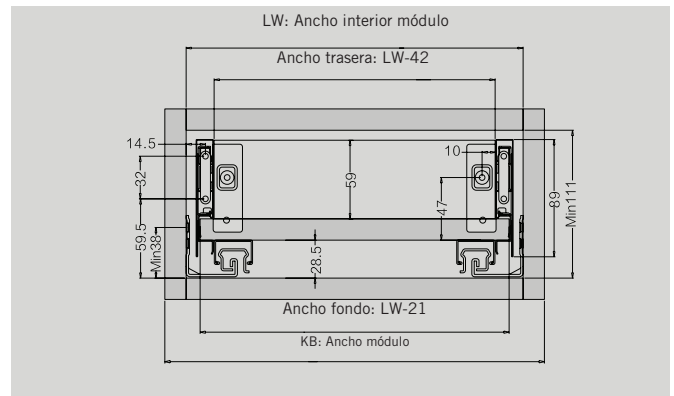

Trasera

Dimensiones de Instalación (mm.)

Dimensiones de Instalación (mm.)

Cajón

Fondo - Trasera melamina

KB: Ancho módulo
LW: Ancho interior módulo
NL: Largo nominal guía

Hi-Line

Cajón interior Frente Cristal H-89

Dimensiones de Instalación (mm.)

Frente

Trasera

Dimensiones de Instalación (mm.)

Dimensiones de Instalación (mm.)

Cajón

Fondo - Trasera melamina

KB: Ancho módulo
LW: Ancho interior módulo
NL: Largo nominal guía

Hi-Line

Cajón interior Frente Cristal H-121

Dimensiones de Instalación (mm.)

Frente

Trasera

Dimensiones de Instalación (mm.)

Dimensiones de Instalación (mm.)

Cajón

Fondo - Trasera melamina

KB: Ancho módulo
LW: Ancho interior módulo
NL: Largo nominal guía

Hi-Line

Cajón interior Frente Cristal H-185

Dimensiones de Instalación (mm.)

Frente

Trasera

Dimensiones de Instalación (mm.)