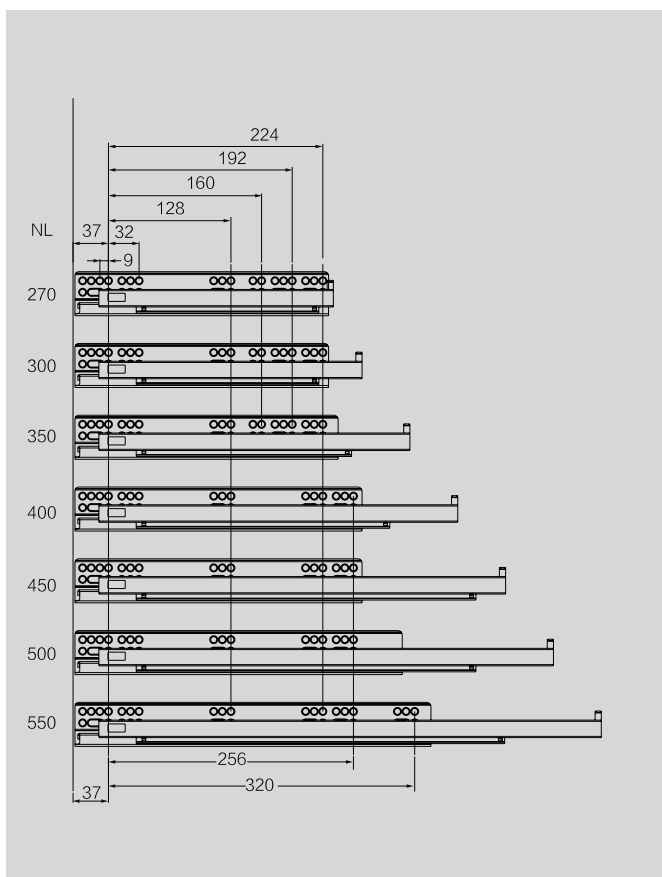

Dimensiones de Instalación (mm.)

Frente

Trasera

Dimensiones de Instalación (mm.)

Dimensiones de Instalación (mm.)

Cajón

Fondo - Trasera melamina

KB: Ancho módulo
LW: Ancho interior módulo
NL: Largo nominal guía

Hi-Line

Cajón interior Frente Cristal H-121

Dimensiones de Instalación (mm.)

Frente

Trasera

Dimensiones de Instalación (mm.)

Dimensiones de Instalación (mm.)

Cajón

Fondo - Trasera melamina

KB: Ancho módulo
LW: Ancho interior módulo
NL: Largo nominal guía

Hi-Line

Cajón interior Frente Cristal H-185

Dimensiones de Instalación (mm.)

Frente

Trasera

Dimensiones de Instalación (mm.)

Dimensiones de Instalación (mm.)

Cajón

Fondo - Trasera melamina

KB: Ancho módulo
LW: Ancho interior módulo
NL: Largo nominal guía