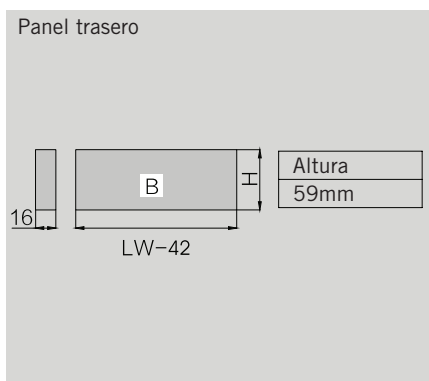

Trasera

Dimensiones de Instalación (mm.)

Dimensiones de Instalación (mm.)

Cajón

Fondo - Trasera melamina

KB: Ancho módulo
LW: Ancho interior módulo
NL: Largo nominal guía

Hi-Line

Cajón interior Frente Cristal H-89

Dimensiones de Instalación (mm.)

Frente

Trasera

Dimensiones de Instalación (mm.)

Dimensiones de Instalación (mm.)

Cajón

Fondo - Trasera melamina

KB: Ancho módulo
LW: Ancho interior módulo
NL: Largo nominal guía

Hi-Line

Cajón interior Frente Cristal H-121

Dimensiones de Instalación (mm.)

Frente

Trasera

Dimensiones de Instalación (mm.)

Dimensiones de Instalación (mm.)

Cajón

Fondo - Trasera melamina

KB: Ancho módulo
LW: Ancho interior módulo
NL: Largo nominal guía

Hi-Line

Cajón interior Frente Cristal H-185

Dimensiones de Instalación (mm.)

Frente

Trasera

Dimensiones de Instalación (mm.)