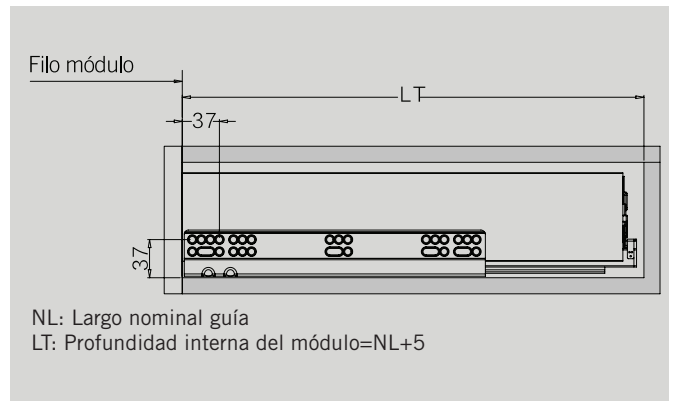

Hi-Line

Cajón interior H-89

Dimensiones de Instalación (mm.)

Frente

Trasera

Dimensiones de Instalación (mm.)

Dimensiones de Instalación (mm.)

Cajón

Fondo - Trasera melamina

KB: Ancho módulo
LW: Ancho interior módulo
NL: Largo nominal guía

Hi-Line

Cajón interior H-121

Dimensiones de Instalación (mm.)

Frente

Trasera

Dimensiones de Instalación (mm.)

Dimensiones de Instalación (mm.)

Cajón

Fondo - Trasera melamina

KB: Ancho módulo
LW: Ancho interior módulo
NL: Largo nominal guía

Hi-Line

Cajón interior H-185

Dimensiones de Instalación (mm.)

Frente