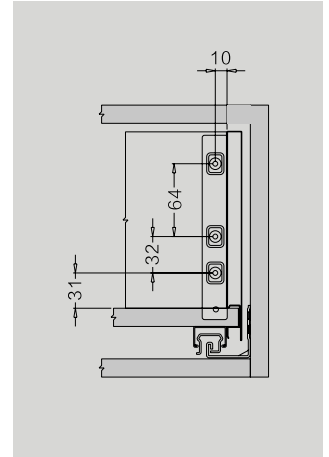

Fondo - Trasera melamina

KB: Ancho módulo
LW: Ancho interior módulo
NL: Largo nominal guía

Hi-Line

Cajón interior H-121

Dimensiones de Instalación (mm.)

Frente

Trasera

Dimensiones de Instalación (mm.)

Dimensiones de Instalación (mm.)

Cajón

Fondo - Trasera melamina

KB: Ancho módulo
LW: Ancho interior módulo
NL: Largo nominal guía

Hi-Line

Cajón interior H-185

Dimensiones de Instalación (mm.)

Frente

Trasera

Dimensiones de Instalación (mm.)

Dimensiones de Instalación (mm.)

Cajón

Fondo - Trasera melamina

KB: Ancho módulo
LW: Ancho interior módulo
NL: Largo nominal guía

Hi-Line

Cajón interior Frente Cristal H-89

Dimensiones de Instalación (mm.)

Frente

Trasera

Dimensiones de Instalación (mm.)

Dimensiones de Instalación (mm.)

Cajón

Fondo - Trasera melamina

KB: Ancho módulo
LW: Ancho interior módulo
NL: Largo nominal guía