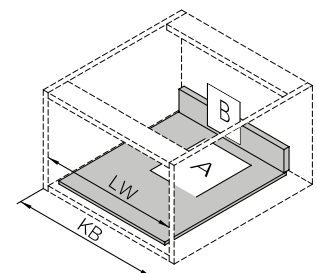

Fondo - Trasera melamina

KB: Ancho módulo
LW: Ancho interior módulo
NL: Largo nominal guía

Hi-Line

Cajón interior H-121

Dimensiones de Instalación (mm.)

Frente

Trasera

Dimensiones de Instalación (mm.)

Dimensiones de Instalación (mm.)

Cajón

Fondo - Trasera melamina

KB: Ancho módulo
LW: Ancho interior módulo
NL: Largo nominal guía

Hi-Line

Cajón interior H-185

Dimensiones de Instalación (mm.)

Frente

Trasera

Dimensiones de Instalación (mm.)

Dimensiones de Instalación (mm.)

Cajón

Fondo - Trasera melamina

KB: Ancho módulo
LW: Ancho interior módulo
NL: Largo nominal guía

Hi-Line

Cajón interior Frente Cristal H-89

Dimensiones de Instalación (mm.)

Frente

Trasera

Dimensiones de Instalación (mm.)

Dimensiones de Instalación (mm.)

Cajón

Fondo - Trasera melamina

KB: Ancho módulo
LW: Ancho interior módulo
NL: Largo nominal guía