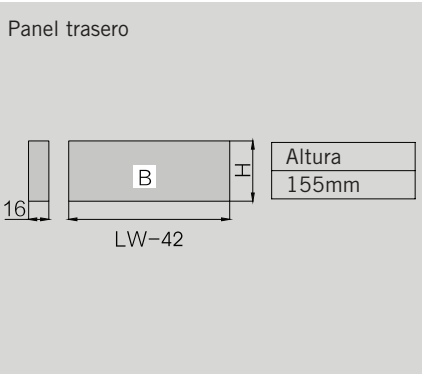

Dimensiones de Instalación (mm.)

Cajón

Fondo - Trasera melamina

KB: Ancho módulo
LW: Ancho interior módulo
NL: Largo nominal guía

Hi-Line

Cajón interior H-185

Dimensiones de Instalación (mm.)

Frente

Trasera

Dimensiones de Instalación (mm.)

Dimensiones de Instalación (mm.)

Cajón

Fondo - Trasera melamina

KB: Ancho módulo
LW: Ancho interior módulo
NL: Largo nominal guía

Hi-Line

Cajón interior Frente Cristal H-89

Dimensiones de Instalación (mm.)

Frente

Trasera

Dimensiones de Instalación (mm.)

Dimensiones de Instalación (mm.)

Cajón

Fondo - Trasera melamina

KB: Ancho módulo
LW: Ancho interior módulo
NL: Largo nominal guía

Fondo - Trasera melamina

KB: Ancho módulo
LW: Ancho interior módulo
NL: Largo nominal guía

Hi-Line

Cajón interior Frente Cristal H-185

Dimensiones de Instalación (mm.)

Frente

Trasera

Dimensiones de Instalación (mm.)