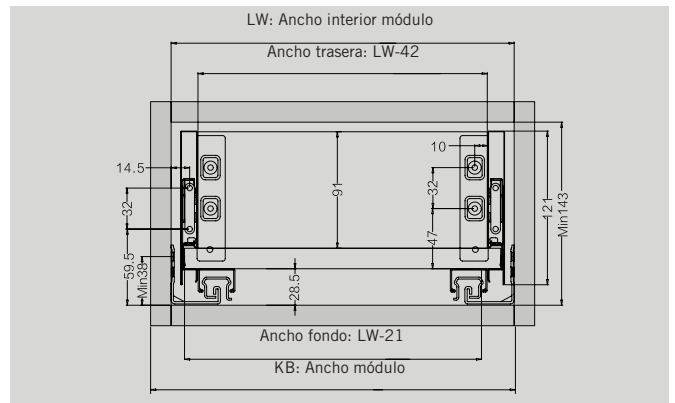

Fondo - Trasera melamina

KB: Ancho módulo
LW: Ancho interior módulo
NL: Largo nominal guía

Hi-Line

Cajón interior H-121

Dimensiones de Instalación (mm.)

Frente

Trasera

Dimensiones de Instalación (mm.)

Dimensiones de Instalación (mm.)

Cajón

Fondo - Trasera melamina

KB: Ancho módulo
LW: Ancho interior módulo
NL: Largo nominal guía

Hi-Line

Cajón interior H-185

Dimensiones de Instalación (mm.)

Frente

Trasera

Dimensiones de Instalación (mm.)

Dimensiones de Instalación (mm.)

Cajón

Fondo - Trasera melamina

KB: Ancho módulo
LW: Ancho interior módulo
NL: Largo nominal guía

Hi-Line

Cajón interior Frente Cristal H-89

Dimensiones de Instalación (mm.)

Frente

Trasera

Dimensiones de Instalación (mm.)

Dimensiones de Instalación (mm.)

Cajón

Fondo - Trasera melamina

KB: Ancho módulo
LW: Ancho interior módulo
NL: Largo nominal guía