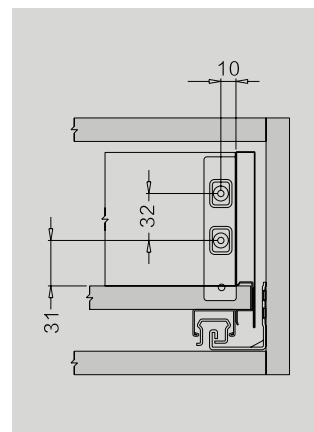

Dimensiones de Instalación (mm.)

Frente

Trasera

Dimensiones de Instalación (mm.)

Dimensiones de Instalación (mm.)

Cajón

Fondo - Trasera melamina

KB: Ancho módulo
LW: Ancho interior módulo
NL: Largo nominal guía

Hi-Line

Cajón interior Frente Cristal H-121

Dimensiones de Instalación (mm.)

Frente

Trasera

Dimensiones de Instalación (mm.)

Dimensiones de Instalación (mm.)

Cajón

Fondo - Trasera melamina

KB: Ancho módulo
LW: Ancho interior módulo
NL: Largo nominal guía

Hi-Line

Cajón interior Frente Cristal H-185

Dimensiones de Instalación (mm.)

Frente

Trasera

Dimensiones de Instalación (mm.)

Dimensiones de Instalación (mm.)

Cajón

Fondo - Trasera melamina

KB: Ancho módulo
LW: Ancho interior módulo
NL: Largo nominal guía