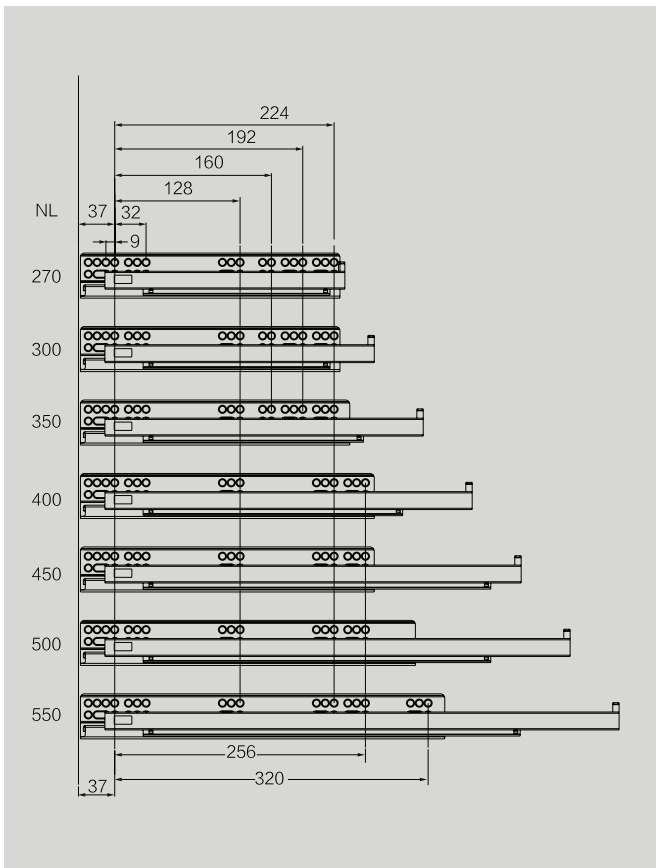

Hi-Line

Cajón interior H-89

Dimensiones de Instalación (mm.)

Frente

Trasera

Dimensiones de Instalación (mm.)

Dimensiones de Instalación (mm.)

Cajón

Fondo - Trasera melamina

KB: Ancho módulo
LW: Ancho interior módulo
NL: Largo nominal guía

Hi-Line

Cajón interior H-121

Dimensiones de Instalación (mm.)

Frente

Trasera

Dimensiones de Instalación (mm.)

Dimensiones de Instalación (mm.)

Cajón

Fondo - Trasera melamina

KB: Ancho módulo
LW: Ancho interior módulo
NL: Largo nominal guía

Hi-Line

Cajón interior H-185

Dimensiones de Instalación (mm.)

Frente

Trasera

Dimensiones de Instalación (mm.)

Dimensiones de Instalación (mm.)

Cajón

Fondo - Trasera melamina

KB: Ancho módulo
LW: Ancho interior módulo
NL: Largo nominal guía

Hi-Line

Cajón interior Frente Cristal H-89