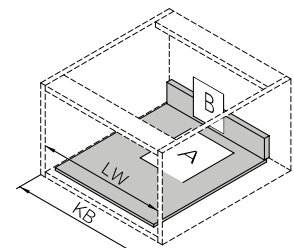

Hi-Line

Cajón interior H-89

Dimensiones de Instalación (mm.)

Frente

Trasera

Dimensiones de Instalación (mm.)

Dimensiones de Instalación (mm.)

Cajón

Fondo - Trasera melamina

KB: Ancho módulo
LW: Ancho interior módulo
NL: Largo nominal guía

Hi-Line

Cajón interior H-121

Dimensiones de Instalación (mm.)

Frente

Trasera

Dimensiones de Instalación (mm.)

Dimensiones de Instalación (mm.)

Cajón

Fondo - Trasera melamina

KB: Ancho módulo
LW: Ancho interior módulo
NL: Largo nominal guía

Hi-Line

Cajón interior H-185

Dimensiones de Instalación (mm.)

Frente

Dimensiones de Instalación (mm.)

Cajón

Fondo - Trasera melamina

KB: Ancho módulo
LW: Ancho interior módulo
NL: Largo nominal guía