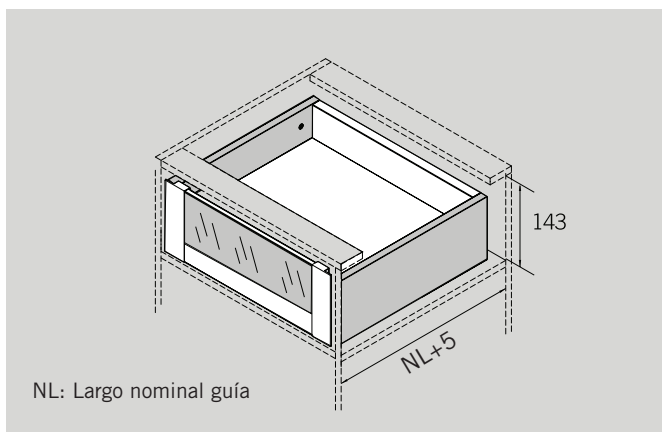

Trasera

Dimensiones de Instalación (mm.)

Dimensiones de Instalación (mm.)

Cajón

Fondo - Trasera melamina

KB: Ancho módulo
LW: Ancho interior módulo
NL: Largo nominal guía

Hi-Line

Cajón interior Frente Cristal H-89

Dimensiones de Instalación (mm.)

Frente

Trasera

Dimensiones de Instalación (mm.)

Dimensiones de Instalación (mm.)

Cajón

Fondo - Trasera melamina

KB: Ancho módulo
LW: Ancho interior módulo
NL: Largo nominal guía

Hi-Line

Cajón interior Frente Cristal H-121

Dimensiones de Instalación (mm.)

Frente

Trasera

Dimensiones de Instalación (mm.)

Dimensiones de Instalación (mm.)

Cajón

Fondo - Trasera melamina

KB: Ancho módulo
LW: Ancho interior módulo
NL: Largo nominal guía

Hi-Line

Cajón interior Frente Cristal H-185

Dimensiones de Instalación (mm.)

Frente

Trasera

Dimensiones de Instalación (mm.)