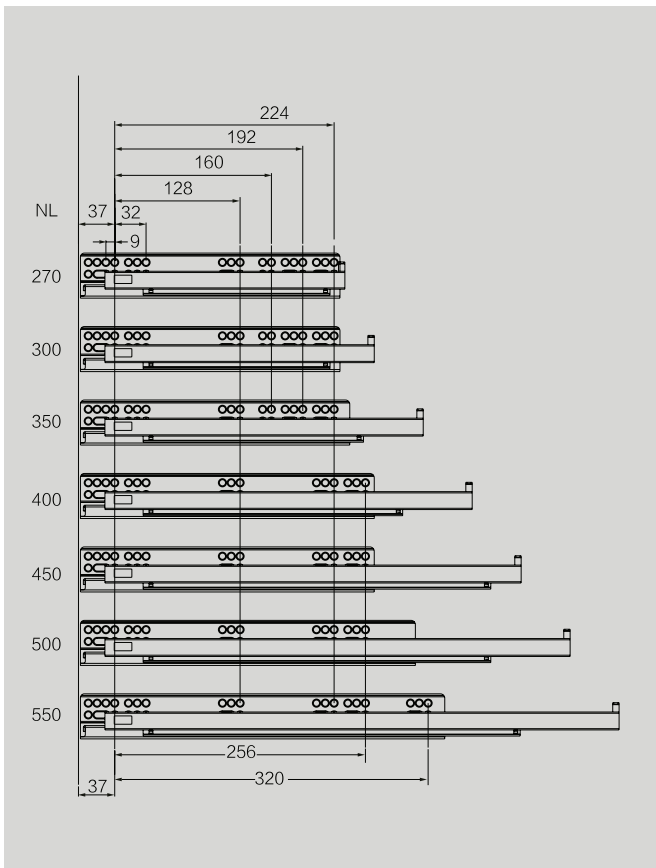

Fondo - Trasera melamina

KB: Ancho módulo
LW: Ancho interior módulo
NL: Largo nominal guía

Hi-Line

Cajón interior H-121

Dimensiones de Instalación (mm.)

Frente

Trasera

Dimensiones de Instalación (mm.)

Dimensiones de Instalación (mm.)

Cajón

Fondo - Trasera melamina

KB: Ancho módulo
LW: Ancho interior módulo
NL: Largo nominal guía

Hi-Line

Cajón interior H-185

Dimensiones de Instalación (mm.)

Frente

Trasera

Dimensiones de Instalación (mm.)

Dimensiones de Instalación (mm.)

Cajón

Fondo - Trasera melamina

KB: Ancho módulo
LW: Ancho interior módulo
NL: Largo nominal guía

Hi-Line

Cajón interior Frente Cristal H-89

Dimensiones de Instalación (mm.)

Frente

Trasera

Dimensiones de Instalación (mm.)

Dimensiones de Instalación (mm.)

Cajón

Fondo - Trasera melamina

KB: Ancho módulo
LW: Ancho interior módulo
NL: Largo nominal guía