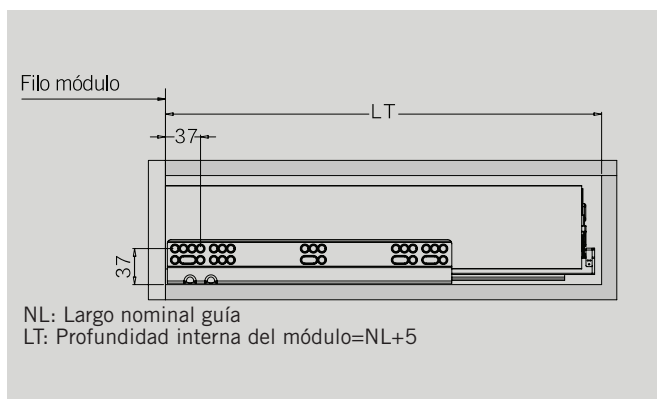

Dimensiones de Instalación (mm.)

Frente

Trasera

Dimensiones de Instalación (mm.)

Dimensiones de Instalación (mm.)

Cajón

Fondo - Trasera melamina

KB: Ancho módulo
LW: Ancho interior módulo
NL: Largo nominal guía

Hi-Line

Cajón interior Frente Cristal H-121

Dimensiones de Instalación (mm.)

Frente

Trasera

Dimensiones de Instalación (mm.)

Dimensiones de Instalación (mm.)

Cajón

Fondo - Trasera melamina

KB: Ancho módulo
LW: Ancho interior módulo
NL: Largo nominal guía

Hi-Line

Cajón interior Frente Cristal H-185

Dimensiones de Instalación (mm.)

Frente

Trasera

Dimensiones de Instalación (mm.)

Dimensiones de Instalación (mm.)

Cajón

Fondo - Trasera melamina

KB: Ancho módulo
LW: Ancho interior módulo
NL: Largo nominal guía