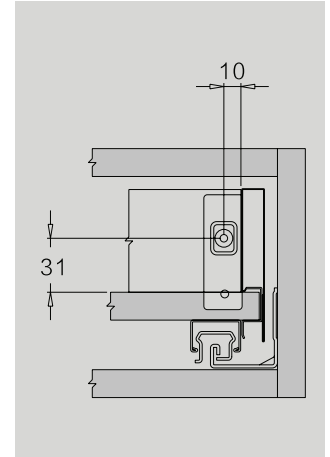

Hi-Line

Cajón interior H-89

Dimensiones de Instalación (mm.)

Frente

Trasera

Dimensiones de Instalación (mm.)

Dimensiones de Instalación (mm.)

Cajón

Fondo - Trasera melamina

KB: Ancho módulo
LW: Ancho interior módulo
NL: Largo nominal guía

Hi-Line

Cajón interior H-121

Dimensiones de Instalación (mm.)

Frente

Trasera

Dimensiones de Instalación (mm.)

Dimensiones de Instalación (mm.)

Cajón

Fondo - Trasera melamina

KB: Ancho módulo
LW: Ancho interior módulo
NL: Largo nominal guía

Hi-Line

Cajón interior H-185

Dimensiones de Instalación (mm.)

Frente

Trasera

Dimensiones de Instalación (mm.)

Dimensiones de Instalación (mm.)

Cajón

Fondo - Trasera melamina

KB: Ancho módulo
LW: Ancho interior módulo
NL: Largo nominal guía

Hi-Line

Cajón interior Frente Cristal H-89