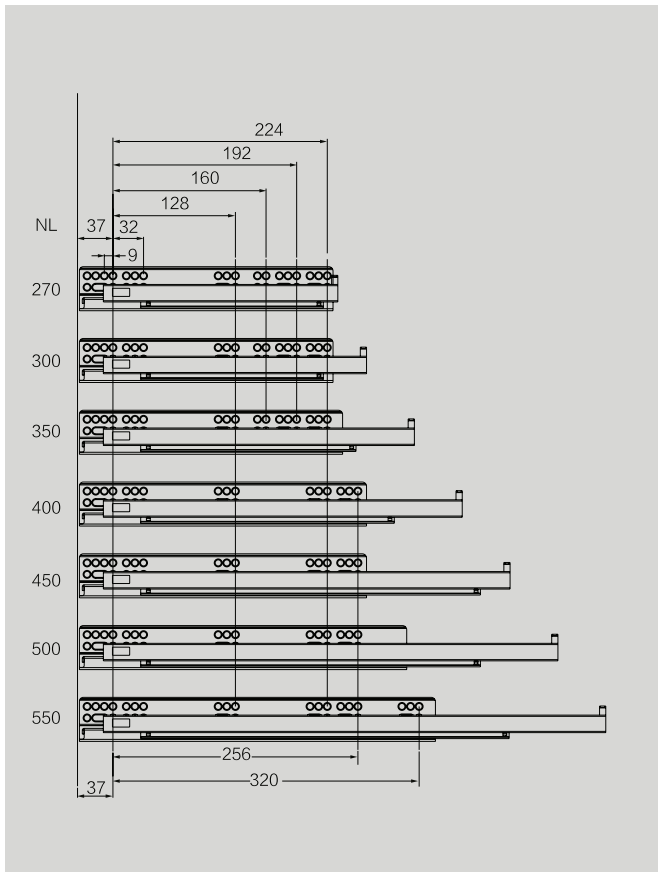

Trasera

Dimensiones de Instalación (mm.)

Dimensiones de Instalación (mm.)

Cajón

Fondo - Trasera melamina

KB: Ancho módulo
LW: Ancho interior módulo
NL: Largo nominal guía

Hi-Line

Cajón interior Frente Cristal H-89

Dimensiones de Instalación (mm.)

Frente

Trasera

Dimensiones de Instalación (mm.)

Dimensiones de Instalación (mm.)

Cajón

Fondo - Trasera melamina

KB: Ancho módulo
LW: Ancho interior módulo
NL: Largo nominal guía

Fondo - Trasera melamina

KB: Ancho módulo
LW: Ancho interior módulo
NL: Largo nominal guía

Hi-Line

Cajón interior Frente Cristal H-185

Dimensiones de Instalación (mm.)

Frente

Trasera

Dimensiones de Instalación (mm.)