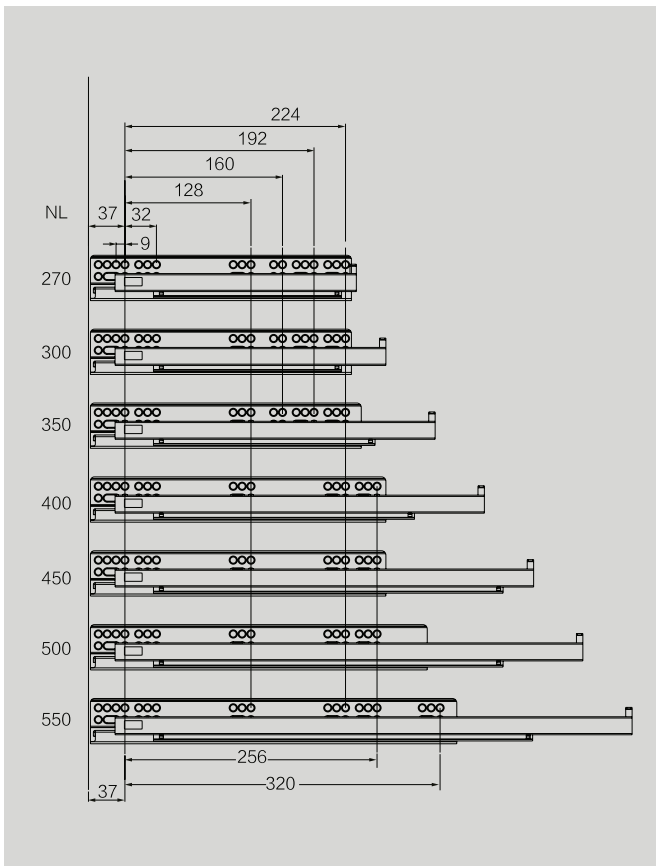

Fondo - Trasera melamina

KB: Ancho módulo
LW: Ancho interior módulo
NL: Largo nominal guía

Hi-Line

Cajón interior H-121

Dimensiones de Instalación (mm.)

Frente

Trasera

Dimensiones de Instalación (mm.)

Dimensiones de Instalación (mm.)

Cajón

Fondo - Trasera melamina

KB: Ancho módulo
LW: Ancho interior módulo
NL: Largo nominal guía

Hi-Line

Cajón interior H-185

Dimensiones de Instalación (mm.)

Frente

Trasera

Dimensiones de Instalación (mm.)

Dimensiones de Instalación (mm.)

Cajón

Fondo - Trasera melamina

KB: Ancho módulo
LW: Ancho interior módulo
NL: Largo nominal guía

Hi-Line

Cajón interior Frente Cristal H-89

Dimensiones de Instalación (mm.)

Frente

Trasera

Dimensiones de Instalación (mm.)

Dimensiones de Instalación (mm.)

Cajón

Fondo - Trasera melamina

KB: Ancho módulo
LW: Ancho interior módulo
NL: Largo nominal guía