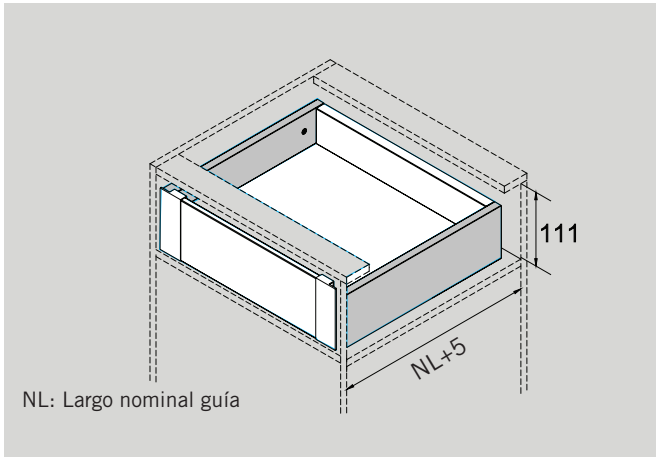

Hi-Line

Cajón interior H-89

Dimensiones de Instalación (mm.)

Frente

Trasera

Dimensiones de Instalación (mm.)

Dimensiones de Instalación (mm.)

Cajón

Fondo - Trasera melamina

KB: Ancho módulo
LW: Ancho interior módulo
NL: Largo nominal guía

Hi-Line

Cajón interior H-121

Dimensiones de Instalación (mm.)

Frente

Trasera

Dimensiones de Instalación (mm.)

Dimensiones de Instalación (mm.)

Cajón

Fondo - Trasera melamina

KB: Ancho módulo
LW: Ancho interior módulo
NL: Largo nominal guía

Hi-Line

Cajón interior H-185

Dimensiones de Instalación (mm.)

Frente

Trasera

Dimensiones de Instalación (mm.)

Dimensiones de Instalación (mm.)

Cajón

Fondo - Trasera melamina

KB: Ancho módulo
LW: Ancho interior módulo
NL: Largo nominal guía

Hi-Line

Cajón interior Frente Cristal H-89