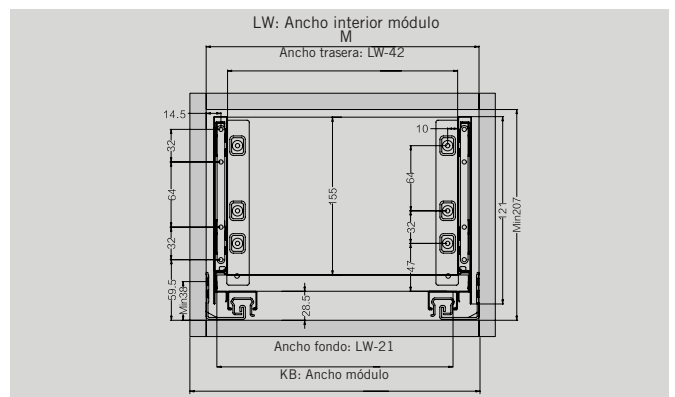

Dimensiones de Instalación (mm.)

Cajón

Fondo - Trasera melamina

KB: Ancho módulo
LW: Ancho interior módulo
NL: Largo nominal guía

Hi-Line

Cajón interior H-185

Dimensiones de Instalación (mm.)

Frente

Trasera

Dimensiones de Instalación (mm.)

Dimensiones de Instalación (mm.)

Cajón

Fondo - Trasera melamina

KB: Ancho módulo
LW: Ancho interior módulo
NL: Largo nominal guía

Hi-Line

Cajón interior Frente Cristal H-89

Dimensiones de Instalación (mm.)

Frente

Trasera

Dimensiones de Instalación (mm.)

Dimensiones de Instalación (mm.)

Cajón

Fondo - Trasera melamina

KB: Ancho módulo
LW: Ancho interior módulo
NL: Largo nominal guía