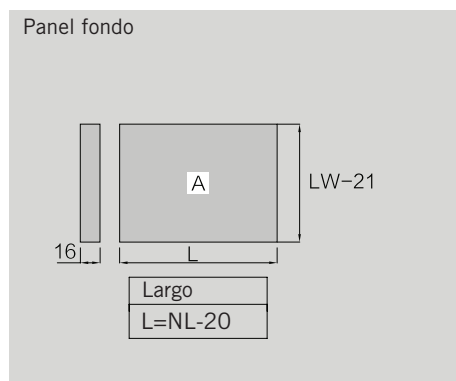

Trasera

Dimensiones de Instalación (mm.)

Dimensiones de Instalación (mm.)

Cajón

Fondo - Trasera melamina

KB: Ancho módulo
LW: Ancho interior módulo
NL: Largo nominal guía

Hi-Line

Cajón interior Frente Cristal H-89

Dimensiones de Instalación (mm.)

Frente

Trasera

Dimensiones de Instalación (mm.)

Dimensiones de Instalación (mm.)

Cajón

Fondo - Trasera melamina

KB: Ancho módulo
LW: Ancho interior módulo
NL: Largo nominal guía

Hi-Line

Cajón interior Frente Cristal H-121

Dimensiones de Instalación (mm.)

Frente

Trasera

Dimensiones de Instalación (mm.)

Dimensiones de Instalación (mm.)

Cajón

Fondo - Trasera melamina

KB: Ancho módulo
LW: Ancho interior módulo
NL: Largo nominal guía

Hi-Line

Cajón interior Frente Cristal H-185

Dimensiones de Instalación (mm.)

Frente

Trasera

Dimensiones de Instalación (mm.)