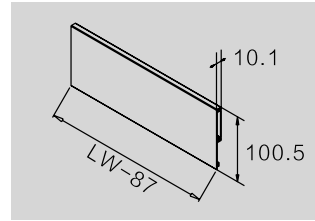

Fondo - Trasera melamina

KB: Ancho módulo
LW: Ancho interior módulo
NL: Largo nominal guía

Hi-Line

Cajón interior H-121

Dimensiones de Instalación (mm.)

Frente

Trasera

Dimensiones de Instalación (mm.)

Dimensiones de Instalación (mm.)

Cajón

Fondo - Trasera melamina

KB: Ancho módulo
LW: Ancho interior módulo
NL: Largo nominal guía

Hi-Line

Cajón interior H-185

Dimensiones de Instalación (mm.)

Frente

Trasera

Dimensiones de Instalación (mm.)

Dimensiones de Instalación (mm.)

Cajón

Fondo - Trasera melamina

KB: Ancho módulo
LW: Ancho interior módulo
NL: Largo nominal guía

Hi-Line

Cajón interior Frente Cristal H-89

Dimensiones de Instalación (mm.)

Frente

Trasera

Dimensiones de Instalación (mm.)

Dimensiones de Instalación (mm.)

Cajón

Fondo - Trasera melamina

KB: Ancho módulo
LW: Ancho interior módulo
NL: Largo nominal guía