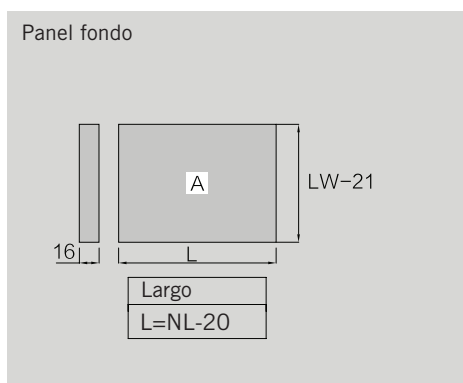

Dimensiones de Instalación (mm.)

Frente

Trasera

Dimensiones de Instalación (mm.)

Dimensiones de Instalación (mm.)

Cajón

Fondo - Trasera melamina

KB: Ancho módulo
LW: Ancho interior módulo
NL: Largo nominal guía

Hi-Line

Cajón interior Frente Cristal H-121

Dimensiones de Instalación (mm.)

Frente

Trasera

Dimensiones de Instalación (mm.)

Dimensiones de Instalación (mm.)

Cajón

Fondo - Trasera melamina

KB: Ancho módulo
LW: Ancho interior módulo
NL: Largo nominal guía

Hi-Line

Cajón interior Frente Cristal H-185

Dimensiones de Instalación (mm.)

Frente

Trasera

Dimensiones de Instalación (mm.)

Dimensiones de Instalación (mm.)

Cajón

Fondo - Trasera melamina

KB: Ancho módulo
LW: Ancho interior módulo
NL: Largo nominal guía