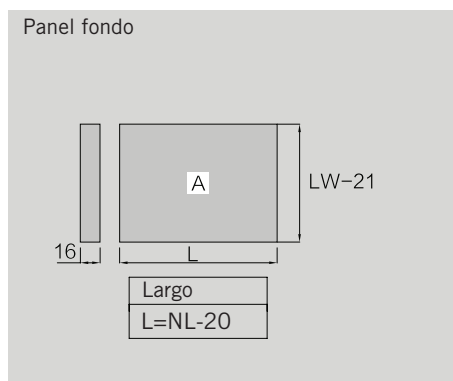

Dimensiones de Instalación (mm.)

Frente

Trasera

Dimensiones de Instalación (mm.)

Dimensiones de Instalación (mm.)

Cajón

Fondo - Trasera melamina

KB: Ancho módulo
LW: Ancho interior módulo
NL: Largo nominal guía

Hi-Line

Cajón interior Frente Cristal H-121

Dimensiones de Instalación (mm.)

Frente

Trasera

Dimensiones de Instalación (mm.)

Dimensiones de Instalación (mm.)

Cajón

Fondo - Trasera melamina

KB: Ancho módulo
LW: Ancho interior módulo
NL: Largo nominal guía

Hi-Line

Cajón interior Frente Cristal H-185

Dimensiones de Instalación (mm.)

Frente

Trasera

Dimensiones de Instalación (mm.)

Dimensiones de Instalación (mm.)

Cajón

Fondo - Trasera melamina

KB: Ancho módulo
LW: Ancho interior módulo
NL: Largo nominal guía