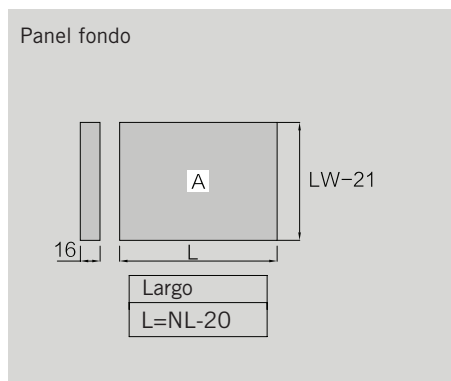

Hi-Line

Cajón interior H-89

Dimensiones de Instalación (mm.)

Frente

Trasera

Dimensiones de Instalación (mm.)

Dimensiones de Instalación (mm.)

Cajón

Fondo - Trasera melamina

KB: Ancho módulo
LW: Ancho interior módulo
NL: Largo nominal guía

Hi-Line

Cajón interior H-121

Dimensiones de Instalación (mm.)

Frente

Trasera

Dimensiones de Instalación (mm.)

Dimensiones de Instalación (mm.)

Cajón

Fondo - Trasera melamina

KB: Ancho módulo
LW: Ancho interior módulo
NL: Largo nominal guía

Hi-Line

Cajón interior H-185

Dimensiones de Instalación (mm.)

Frente

Trasera

Dimensiones de Instalación (mm.)

Dimensiones de Instalación (mm.)

Cajón

Fondo - Trasera melamina

KB: Ancho módulo
LW: Ancho interior módulo
NL: Largo nominal guía

Hi-Line

Cajón interior Frente Cristal H-89