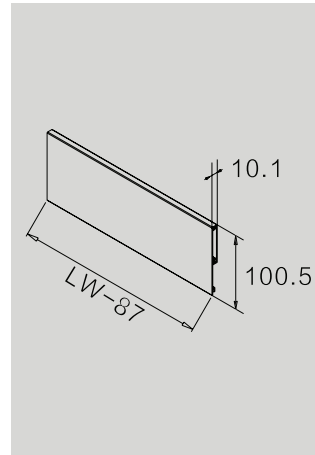

Fondo - Trasera melamina

KB: Ancho módulo
LW: Ancho interior módulo
NL: Largo nominal guía

Hi-Line

Cajón interior H-121

Dimensiones de Instalación (mm.)

Frente

Trasera

Dimensiones de Instalación (mm.)

Dimensiones de Instalación (mm.)

Cajón

Fondo - Trasera melamina

KB: Ancho módulo
LW: Ancho interior módulo
NL: Largo nominal guía

Hi-Line

Cajón interior H-185

Dimensiones de Instalación (mm.)

Frente

Trasera

Dimensiones de Instalación (mm.)

Dimensiones de Instalación (mm.)

Cajón

Fondo - Trasera melamina

KB: Ancho módulo
LW: Ancho interior módulo
NL: Largo nominal guía

Hi-Line

Cajón interior Frente Cristal H-89

Dimensiones de Instalación (mm.)

Frente

Trasera

Dimensiones de Instalación (mm.)

Dimensiones de Instalación (mm.)

Cajón

Fondo - Trasera melamina

KB: Ancho módulo
LW: Ancho interior módulo
NL: Largo nominal guía