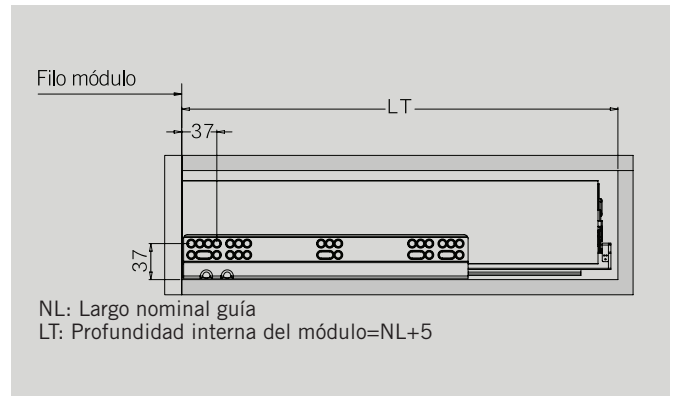

Dimensiones de Instalación (mm.)

Frente

Trasera

Dimensiones de Instalación (mm.)

Dimensiones de Instalación (mm.)

Cajón

Fondo - Trasera melamina

KB: Ancho módulo
LW: Ancho interior módulo
NL: Largo nominal guía

Hi-Line

Cajón interior Frente Cristal H-121

Dimensiones de Instalación (mm.)

Frente

Trasera

Dimensiones de Instalación (mm.)

Dimensiones de Instalación (mm.)

Cajón

Fondo - Trasera melamina

KB: Ancho módulo
LW: Ancho interior módulo
NL: Largo nominal guía

Hi-Line

Cajón interior Frente Cristal H-185

Dimensiones de Instalación (mm.)

Frente

Trasera

Dimensiones de Instalación (mm.)

Dimensiones de Instalación (mm.)

Cajón

Fondo - Trasera melamina

KB: Ancho módulo
LW: Ancho interior módulo
NL: Largo nominal guía