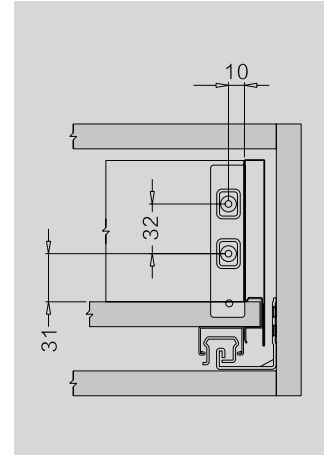

Fondo - Trasera melamina

KB: Ancho módulo
LW: Ancho interior módulo
NL: Largo nominal guía

Hi-Line

Cajón interior H-121

Dimensiones de Instalación (mm.)

Frente

Trasera

Dimensiones de Instalación (mm.)

Dimensiones de Instalación (mm.)

Cajón

Fondo - Trasera melamina

KB: Ancho módulo
LW: Ancho interior módulo
NL: Largo nominal guía

Hi-Line

Cajón interior H-185

Dimensiones de Instalación (mm.)

Frente

Trasera

Dimensiones de Instalación (mm.)

Dimensiones de Instalación (mm.)

Cajón

Fondo - Trasera melamina

KB: Ancho módulo
LW: Ancho interior módulo
NL: Largo nominal guía

Hi-Line

Cajón interior Frente Cristal H-89

Dimensiones de Instalación (mm.)

Frente

Trasera

Dimensiones de Instalación (mm.)

Dimensiones de Instalación (mm.)

Cajón

Fondo - Trasera melamina

KB: Ancho módulo
LW: Ancho interior módulo
NL: Largo nominal guía