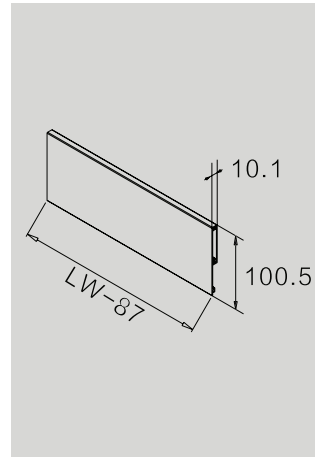

Hi-Line

Cajón interior H-89

Dimensiones de Instalación (mm.)

Frente

Trasera

Dimensiones de Instalación (mm.)

Dimensiones de Instalación (mm.)

Cajón

Fondo - Trasera melamina

KB: Ancho módulo
LW: Ancho interior módulo
NL: Largo nominal guía

Hi-Line

Cajón interior H-121

Dimensiones de Instalación (mm.)

Frente

Trasera

Dimensiones de Instalación (mm.)

Dimensiones de Instalación (mm.)

Cajón

Fondo - Trasera melamina

KB: Ancho módulo
LW: Ancho interior módulo
NL: Largo nominal guía

Hi-Line

Cajón interior H-185

Dimensiones de Instalación (mm.)

Frente

Dimensiones de Instalación (mm.)

Frente

Trasera

Dimensiones de Instalación (mm.)

Dimensiones de Instalación (mm.)

Cajón

Fondo - Trasera melamina

KB: Ancho módulo
LW: Ancho interior módulo
NL: Largo nominal guía