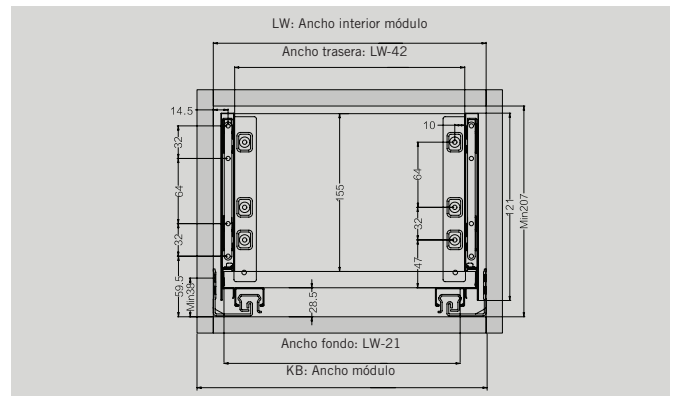

Dimensiones de Instalación (mm.)

Frente

Trasera

Dimensiones de Instalación (mm.)

Dimensiones de Instalación (mm.)

Cajón

Fondo - Trasera melamina

KB: Ancho módulo
LW: Ancho interior módulo
NL: Largo nominal guía

Hi-Line

Cajón interior Frente Cristal H-121

Dimensiones de Instalación (mm.)

Frente

Trasera

Dimensiones de Instalación (mm.)

Dimensiones de Instalación (mm.)

Cajón

Fondo - Trasera melamina

KB: Ancho módulo
LW: Ancho interior módulo
NL: Largo nominal guía

Hi-Line

Cajón interior Frente Cristal H-185

Dimensiones de Instalación (mm.)

Frente

Trasera

Dimensiones de Instalación (mm.)

Dimensiones de Instalación (mm.)

Cajón

Fondo - Trasera melamina

KB: Ancho módulo
LW: Ancho interior módulo
NL: Largo nominal guía