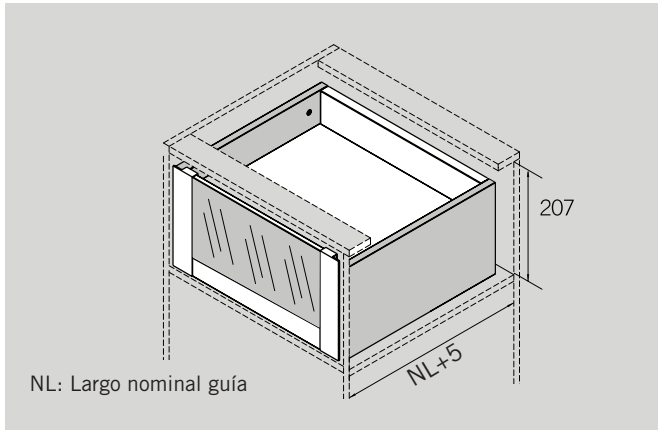

Hi-Line

Cajón interior Frente Cristal H-121

Dimensiones de Instalación (mm.)

Frente

Trasera

Dimensiones de Instalación (mm.)

Dimensiones de Instalación (mm.)

Cajón

Fondo - Trasera melamina

KB: Ancho módulo
LW: Ancho interior módulo
NL: Largo nominal guía

Hi-Line

Cajón interior Frente Cristal H-185

Dimensiones de Instalación (mm.)

Frente

Trasera

Dimensiones de Instalación (mm.)

Dimensiones de Instalación (mm.)

Cajón

Fondo - Trasera melamina

KB: Ancho módulo
LW: Ancho interior módulo
NL: Largo nominal guía