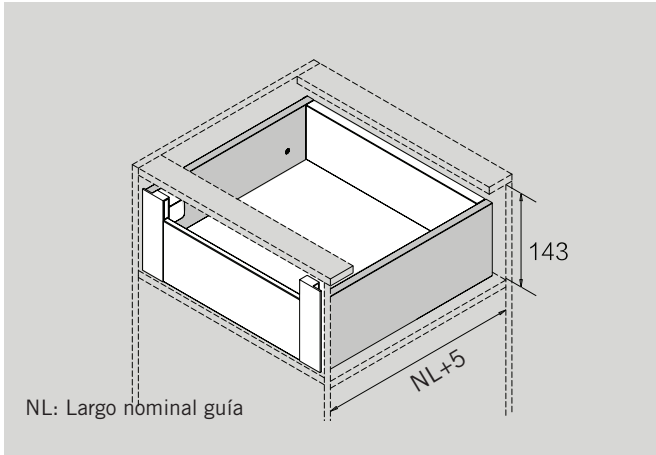

Hi-Line

Cajón interior H-89

Dimensiones de Instalación (mm.)

Frente

Trasera

Dimensiones de Instalación (mm.)

Dimensiones de Instalación (mm.)

Cajón

Fondo - Trasera melamina

KB: Ancho módulo
LW: Ancho interior módulo
NL: Largo nominal guía

Hi-Line

Cajón interior H-121

Dimensiones de Instalación (mm.)

Frente

Trasera

Dimensiones de Instalación (mm.)

Dimensiones de Instalación (mm.)

Cajón

Fondo - Trasera melamina

KB: Ancho módulo
LW: Ancho interior módulo
NL: Largo nominal guía

Hi-Line

Cajón interior H-185

Dimensiones de Instalación (mm.)

Frente

Trasera

Dimensiones de Instalación (mm.)

Dimensiones de Instalación (mm.)

Cajón

Fondo - Trasera melamina

KB: Ancho módulo
LW: Ancho interior módulo
NL: Largo nominal guía

Hi-Line

Cajón interior Frente Cristal H-89