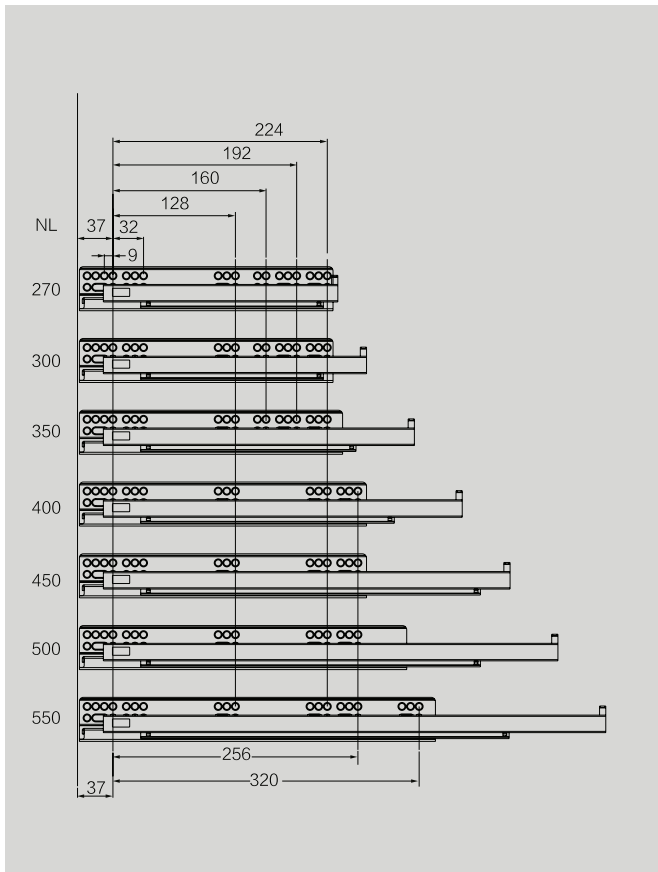

Dimensiones de Instalación (mm.)

Frente

Trasera

Dimensiones de Instalación (mm.)

Dimensiones de Instalación (mm.)

Cajón

Fondo - Trasera melamina

KB: Ancho módulo
LW: Ancho interior módulo
NL: Largo nominal guía

Fondo - Trasera melamina

KB: Ancho módulo
LW: Ancho interior módulo
NL: Largo nominal guía

Hi-Line

Cajón interior Frente Cristal H-185

Dimensiones de Instalación (mm.)

Frente

Trasera

Dimensiones de Instalación (mm.)

Dimensiones de Instalación (mm.)

Cajón

Fondo - Trasera melamina

KB: Ancho módulo
LW: Ancho interior módulo
NL: Largo nominal guía