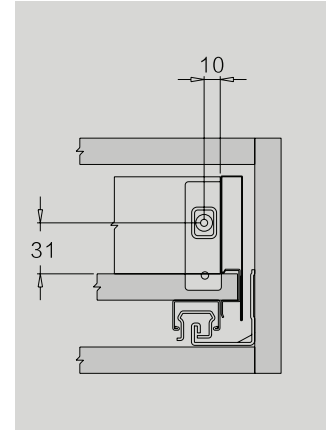

Dimensiones de Instalación (mm.)

Cajón

Fondo - Trasera melamina

KB: Ancho módulo
LW: Ancho interior módulo
NL: Largo nominal guía

Hi-Line

Cajón interior H-185

Dimensiones de Instalación (mm.)

Frente

Trasera

Dimensiones de Instalación (mm.)

Dimensiones de Instalación (mm.)

Cajón

Fondo - Trasera melamina

KB: Ancho módulo
LW: Ancho interior módulo
NL: Largo nominal guía

Hi-Line

Cajón interior Frente Cristal H-89

Dimensiones de Instalación (mm.)

Frente

Trasera

Dimensiones de Instalación (mm.)

Dimensiones de Instalación (mm.)

Cajón

Fondo - Trasera melamina

KB: Ancho módulo
LW: Ancho interior módulo
NL: Largo nominal guía

Fondo - Trasera melamina

KB: Ancho módulo
LW: Ancho interior módulo
NL: Largo nominal guía

Hi-Line

Cajón interior Frente Cristal H-185

Dimensiones de Instalación (mm.)

Frente

Trasera

Dimensiones de Instalación (mm.)