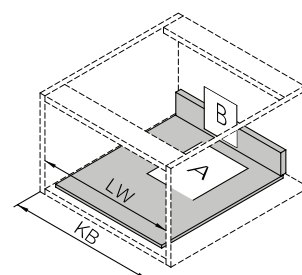

Dimensiones de Instalación (mm.)

Frente

Trasera

Dimensiones de Instalación (mm.)

Dimensiones de Instalación (mm.)

Cajón

Fondo - Trasera melamina

KB: Ancho módulo
LW: Ancho interior módulo
NL: Largo nominal guía

Hi-Line

Cajón interior Frente Cristal H-121

Dimensiones de Instalación (mm.)

Frente

Trasera

Dimensiones de Instalación (mm.)

Dimensiones de Instalación (mm.)

Cajón

Fondo - Trasera melamina

KB: Ancho módulo
LW: Ancho interior módulo
NL: Largo nominal guía

Hi-Line

Cajón interior Frente Cristal H-185

Dimensiones de Instalación (mm.)

Frente

Trasera

Dimensiones de Instalación (mm.)

Dimensiones de Instalación (mm.)

Cajón

Fondo - Trasera melamina

KB: Ancho módulo
LW: Ancho interior módulo
NL: Largo nominal guía