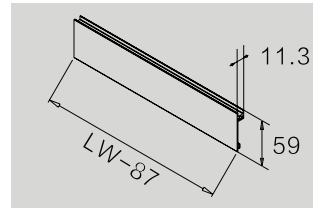

Dimensiones de Instalación (mm.)

Frente

Trasera

Dimensiones de Instalación (mm.)

Dimensiones de Instalación (mm.)

Cajón

Fondo - Trasera melamina

KB: Ancho módulo
LW: Ancho interior módulo
NL: Largo nominal guía

Hi-Line

Cajón interior Frente Cristal H-121

Dimensiones de Instalación (mm.)

Frente

Trasera

Dimensiones de Instalación (mm.)

Dimensiones de Instalación (mm.)

Cajón

Fondo - Trasera melamina

KB: Ancho módulo
LW: Ancho interior módulo
NL: Largo nominal guía

Hi-Line

Cajón interior Frente Cristal H-185

Dimensiones de Instalación (mm.)

Frente

Trasera

Dimensiones de Instalación (mm.)

Dimensiones de Instalación (mm.)

Cajón

Fondo - Trasera melamina

KB: Ancho módulo
LW: Ancho interior módulo
NL: Largo nominal guía