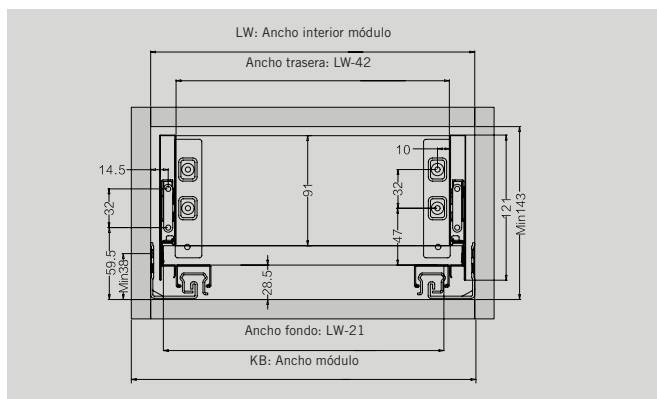

Dimensiones de Instalación (mm.)

Frente

Trasera

Dimensiones de Instalación (mm.)

Dimensiones de Instalación (mm.)

Cajón

Fondo - Trasera melamina

KB: Ancho módulo
LW: Ancho interior módulo
NL: Largo nominal guía

Hi-Line

Cajón interior Frente Cristal H-121

Dimensiones de Instalación (mm.)

Frente

Trasera

Dimensiones de Instalación (mm.)

Dimensiones de Instalación (mm.)

Cajón

Fondo - Trasera melamina

KB: Ancho módulo
LW: Ancho interior módulo
NL: Largo nominal guía

Hi-Line

Cajón interior Frente Cristal H-185

Dimensiones de Instalación (mm.)

Frente

Trasera

Dimensiones de Instalación (mm.)

Dimensiones de Instalación (mm.)

Cajón

Fondo - Trasera melamina

KB: Ancho módulo
LW: Ancho interior módulo
NL: Largo nominal guía