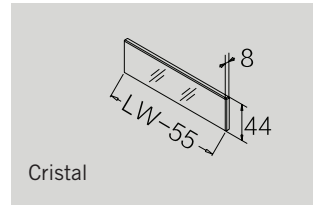

Dimensiones de Instalación (mm.)

Cajón

Fondo - Trasera melamina

KB: Ancho módulo
LW: Ancho interior módulo
NL: Largo nominal guía

Hi-Line

Cajón interior H-185

Dimensiones de Instalación (mm.)

Frente

Trasera

Dimensiones de Instalación (mm.)

Dimensiones de Instalación (mm.)

Cajón

Fondo - Trasera melamina

KB: Ancho módulo
LW: Ancho interior módulo
NL: Largo nominal guía

Hi-Line

Cajón interior Frente Cristal H-89

Dimensiones de Instalación (mm.)

Frente

Trasera

Dimensiones de Instalación (mm.)

Dimensiones de Instalación (mm.)

Cajón

Fondo - Trasera melamina

KB: Ancho módulo
LW: Ancho interior módulo
NL: Largo nominal guía