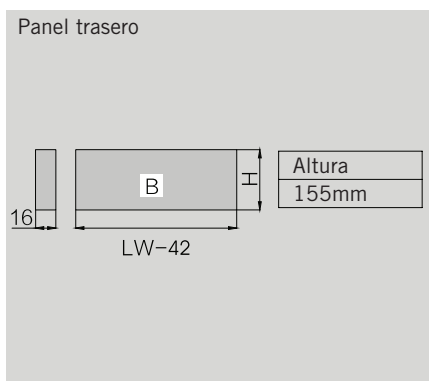

Dimensiones de Instalación (mm.)

Frente

Trasera

Dimensiones de Instalación (mm.)

Dimensiones de Instalación (mm.)

Cajón

Fondo - Trasera melamina

KB: Ancho módulo
LW: Ancho interior módulo
NL: Largo nominal guía

Hi-Line

Cajón interior Frente Cristal H-121

Dimensiones de Instalación (mm.)

Frente

Trasera

Dimensiones de Instalación (mm.)

Dimensiones de Instalación (mm.)

Cajón

Fondo - Trasera melamina

KB: Ancho módulo
LW: Ancho interior módulo
NL: Largo nominal guía

Hi-Line

Cajón interior Frente Cristal H-185

Dimensiones de Instalación (mm.)

Frente

Trasera

Dimensiones de Instalación (mm.)

Dimensiones de Instalación (mm.)

Cajón

Fondo - Trasera melamina

KB: Ancho módulo
LW: Ancho interior módulo
NL: Largo nominal guía