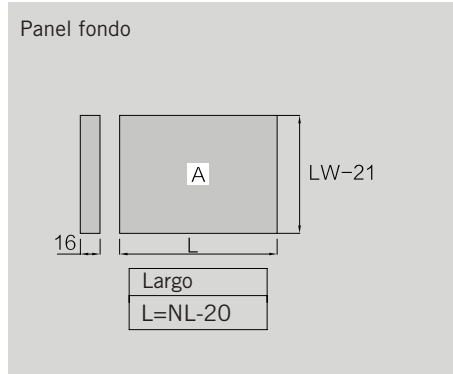

Dimensiones de Instalación (mm.)

Cajón

Fondo - Trasera melamina

KB: Ancho módulo
LW: Ancho interior módulo
NL: Largo nominal guía

Hi-Line

Cajón interior H-185

Dimensiones de Instalación (mm.)

Frente

Trasera

Dimensiones de Instalación (mm.)

Dimensiones de Instalación (mm.)

Cajón

Fondo - Trasera melamina

KB: Ancho módulo
LW: Ancho interior módulo
NL: Largo nominal guía

Hi-Line

Cajón interior Frente Cristal H-89

Dimensiones de Instalación (mm.)

Frente

Trasera

Dimensiones de Instalación (mm.)

Dimensiones de Instalación (mm.)

Cajón

Fondo - Trasera melamina

KB: Ancho módulo
LW: Ancho interior módulo
NL: Largo nominal guía

Fondo - Trasera melamina

KB: Ancho módulo
LW: Ancho interior módulo
NL: Largo nominal guía

Hi-Line

Cajón interior Frente Cristal H-185

Dimensiones de Instalación (mm.)

Frente

Trasera

Dimensiones de Instalación (mm.)