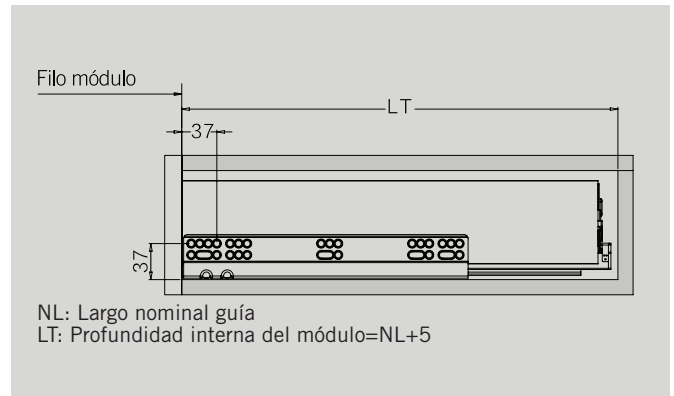

Trasera

Dimensiones de Instalación (mm.)

Dimensiones de Instalación (mm.)

Cajón

Fondo - Trasera melamina

KB: Ancho módulo
LW: Ancho interior módulo
NL: Largo nominal guía

Hi-Line

Cajón interior Frente Cristal H-89

Dimensiones de Instalación (mm.)

Frente

Trasera

Dimensiones de Instalación (mm.)

Dimensiones de Instalación (mm.)

Cajón

Fondo - Trasera melamina

KB: Ancho módulo
LW: Ancho interior módulo
NL: Largo nominal guía

Hi-Line

Cajón interior Frente Cristal H-121

Dimensiones de Instalación (mm.)

Frente

Trasera

Dimensiones de Instalación (mm.)

Dimensiones de Instalación (mm.)

Cajón

Fondo - Trasera melamina

KB: Ancho módulo
LW: Ancho interior módulo
NL: Largo nominal guía

Hi-Line

Cajón interior Frente Cristal H-185

Dimensiones de Instalación (mm.)

Frente

Trasera

Dimensiones de Instalación (mm.)