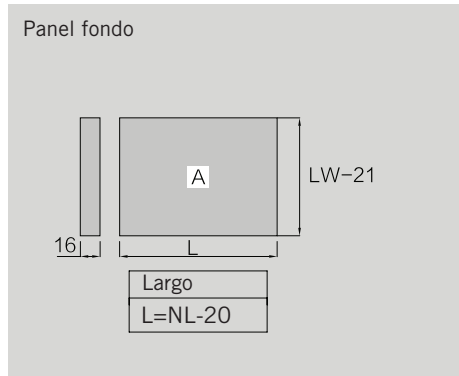

Hi-Line

Cajón interior H-89

Dimensiones de Instalación (mm.)

Frente

Trasera

Dimensiones de Instalación (mm.)

Dimensiones de Instalación (mm.)

Cajón

Fondo - Trasera melamina

KB: Ancho módulo
LW: Ancho interior módulo
NL: Largo nominal guía

Hi-Line

Cajón interior H-121

Dimensiones de Instalación (mm.)

Frente

Trasera

Dimensiones de Instalación (mm.)

Dimensiones de Instalación (mm.)

Cajón

Fondo - Trasera melamina

KB: Ancho módulo
LW: Ancho interior módulo
NL: Largo nominal guía

Hi-Line

Cajón interior H-185

Dimensiones de Instalación (mm.)

Frente

Trasera

Dimensiones de Instalación (mm.)

Dimensiones de Instalación (mm.)

Cajón

Fondo - Trasera melamina

KB: Ancho módulo
LW: Ancho interior módulo
NL: Largo nominal guía

Hi-Line

Cajón interior Frente Cristal H-89