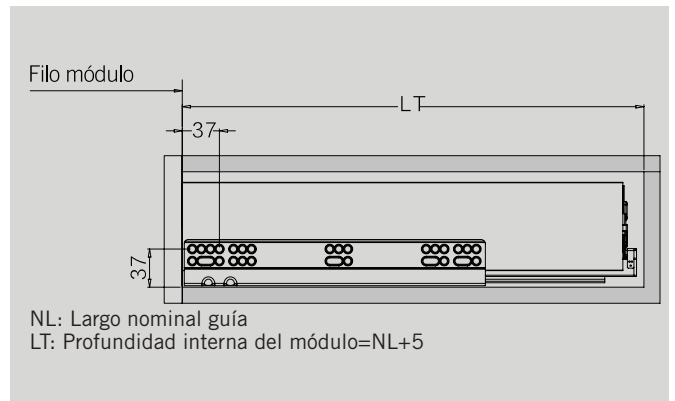

Fondo - Trasera melamina

KB: Ancho módulo
LW: Ancho interior módulo
NL: Largo nominal guía

Hi-Line

Cajón interior H-121

Dimensiones de Instalación (mm.)

Frente

Trasera

Dimensiones de Instalación (mm.)

Dimensiones de Instalación (mm.)

Cajón

Fondo - Trasera melamina

KB: Ancho módulo
LW: Ancho interior módulo
NL: Largo nominal guía

Hi-Line

Cajón interior H-185

Dimensiones de Instalación (mm.)

Frente

Trasera

Dimensiones de Instalación (mm.)

Dimensiones de Instalación (mm.)

Cajón

Fondo - Trasera melamina

KB: Ancho módulo
LW: Ancho interior módulo
NL: Largo nominal guía

Hi-Line

Cajón interior Frente Cristal H-89

Dimensiones de Instalación (mm.)

Frente

Trasera

Dimensiones de Instalación (mm.)

Dimensiones de Instalación (mm.)

Cajón

Fondo - Trasera melamina

KB: Ancho módulo
LW: Ancho interior módulo
NL: Largo nominal guía